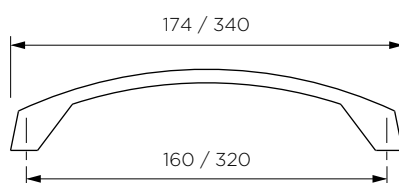

**COLLEZIONE EXPRESS**  
EXPRESS COLLECTION

**MANIGLIE PONTE**  
BRIDGE HANDLES

Articolo <i>Item</i>	Finiture <i>Finishing</i>	Lunghezza totale <i>Total lenght</i> mm	Interasse <i>Center dist.</i> mm	Materiale <i>Material</i>	Qtà confezione <i>Packaging unit</i>
012736 000001	● Brushed Steel	174	160	alu	10
012736 000002	● Bright Chrome	174	160	alu	10
012643 000003	● Brushed Steel	340	320	zamak	10
012643 000002	● Bright Chrome	340	320	zamak	10