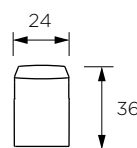

**COLLEZIONE EXPRESS**  
EXPRESS COLLECTION

**MANIGLIE PONTE**  
BRIDGE HANDLES

Articolo <i>Item</i>	Finiture <i>Finishing</i>	Lunghezza totale <i>Total lenght</i> mm	Interasse <i>Center dist.</i> mm	Materiale <i>Material</i>	Qtà confezione <i>Packaging unit</i>
012736 000001	● Brushed Steel	174	160	alu	10
012736 000002	● Bright Chrome	174	160	alu	10
012643 000003	● Brushed Steel	340	320	zamak	10
012643 000002	● Bright Chrome	340	320	zamak	10